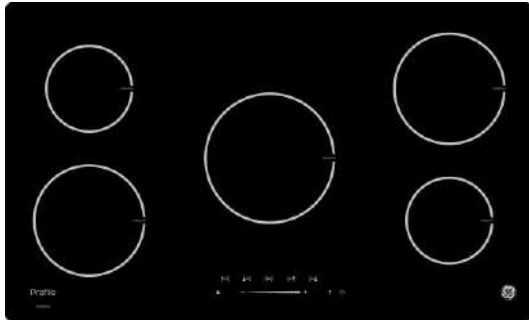

UPC: 7502271273273

COLOR: Vidrio negro

CAPACIDAD: 90 cm

NOMENCLATURA: PGP95IV0

ATRIBUTOS

- Disfruta de una cocción rápida y precisa gracias a la Tecnología de Inducción..
- Versatilidad de tamaños en zonas de cocción para preparar todos tus platillos.
- Luz que te indica cuando la superficie está caliente.

BENEFICIOS

- Empotrable
- Cubierta de inducción
- Control: Display touch
- Cubierta inducción
- Encendido electrónico
- Temporizador
- 220 / 240 – 60Hz
- Potencia máxima: 7200w

Zonas de cocción con 9 niveles de potencia

- 3 zonas de 2,000w
- 2 zonas de 1,500w

MEDIDAS Y PESOS

Dimensiones sin empaque

Alto: 6.2 cm
Ancho: 86 cm
Profundo: 52 cm
Peso: 14.5 kg

Dimensiones con empaque

Alto: 15 cm
Ancho: 93.5 cm
Profundo: 59 cm
Peso: 20 kg