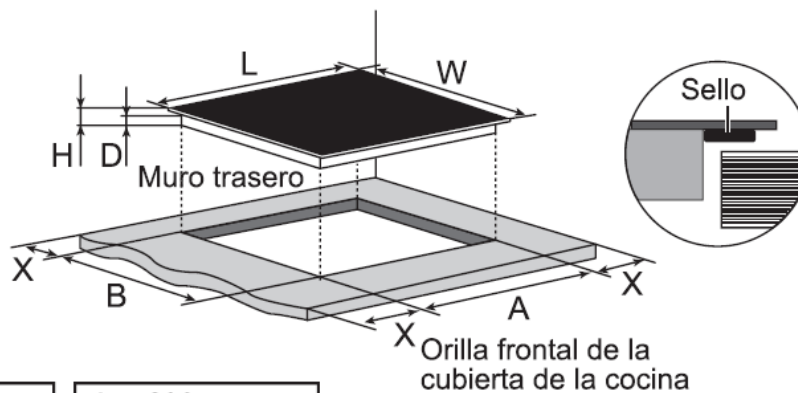

- 3 zonas de 2,000w
- 2 zonas de 1,500w

MEDIDAS Y PESOS

Dimensiones sin empaque

Alto: 6.2 cm
Ancho: 86 cm
Profundo: 52 cm
Peso: 14.5 kg

Dimensiones con empaque

Alto: 15 cm
Ancho: 93.5 cm
Profundo: 59 cm
Peso: 20 kg

INFORMACIÓN DE INSTALACIÓN

- Este aparato debe colocarse en una unidad de cocina o cubierta de trabajo como se muestra en la ilustración siguiente.
- La cubierta ha sido diseñada para ser empotrada en un tablero de trabajo. Prepare sobre todo el perímetro de la superficie la masilla impermeable en dotación.
- Antes de efectuar la conexión eléctrica asegúrese de que las características de la instalación satisfagan lo indicado en la placa matrícula colocada sobre el fondo de la superficie de cocción.

CONVERSIÓN DE MEDIDAS

Las medidas de instalación se muestran en cm y mm.

DIAGRAMAS

L	860 mm	A	830 mm
W	520 mm	B	490 mm
H	84 mm	X	50 mm mín.
D	78 mm		

REQUERIMIENTOS DE INSTALACIÓN

Herramientas e instrumentos para el servicio de instalación